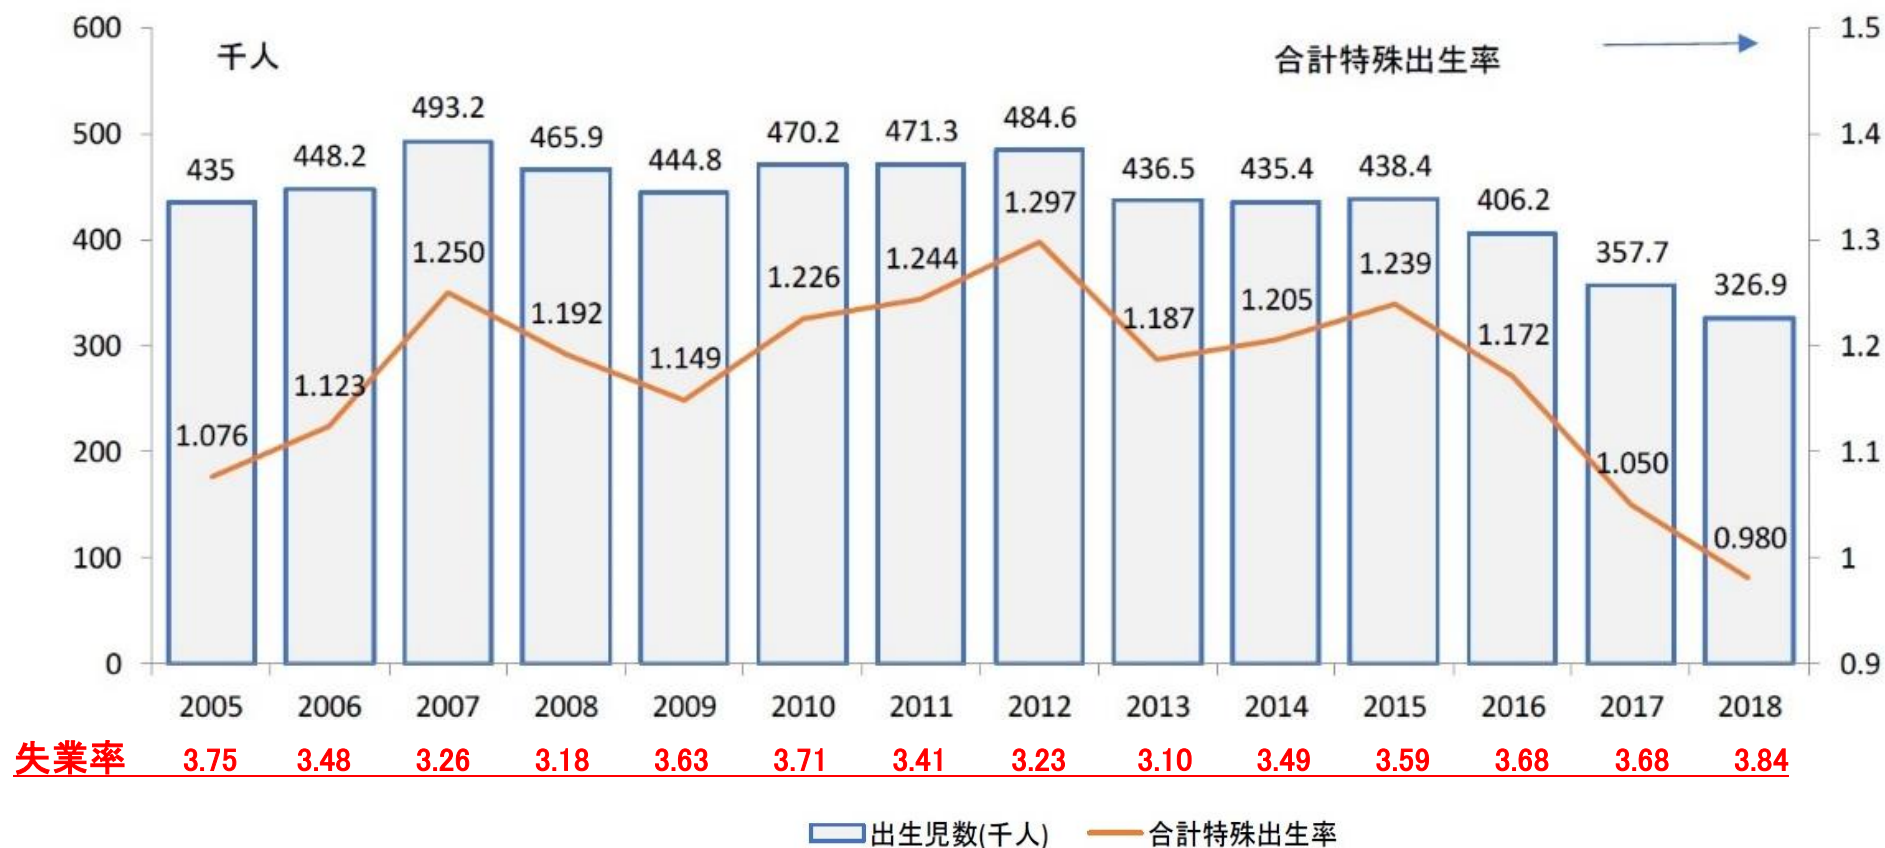

## 韓国における出生児数・合計特殊出生率・失業率の推移

資料出所: ニッセイ基礎研究所レポート「韓国の合計特殊出生率ついに1を切る」(2019年3月13日)より引用