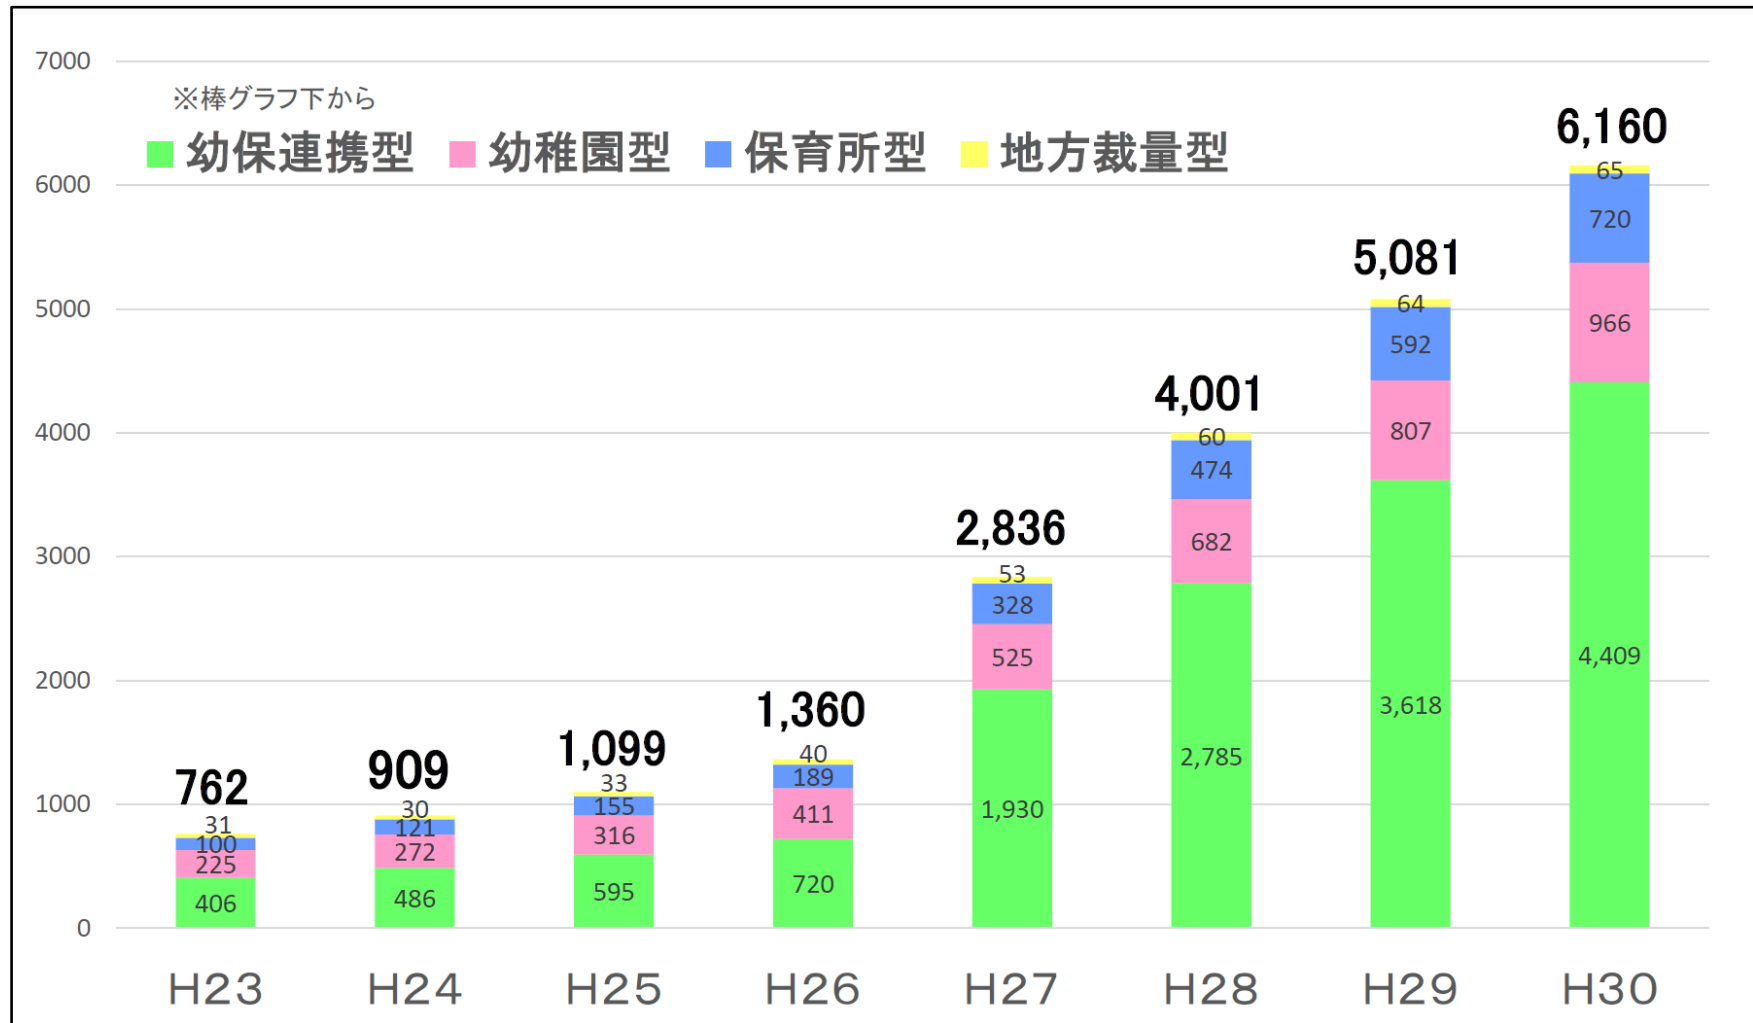

認定こども園の推移

平成 30 年 4 月 1 日現在

資料出所：第 37 回「子ども・子育て会議（平成 30 年 10 月 9 日）」の資料「認定こども園に関する現況について」より