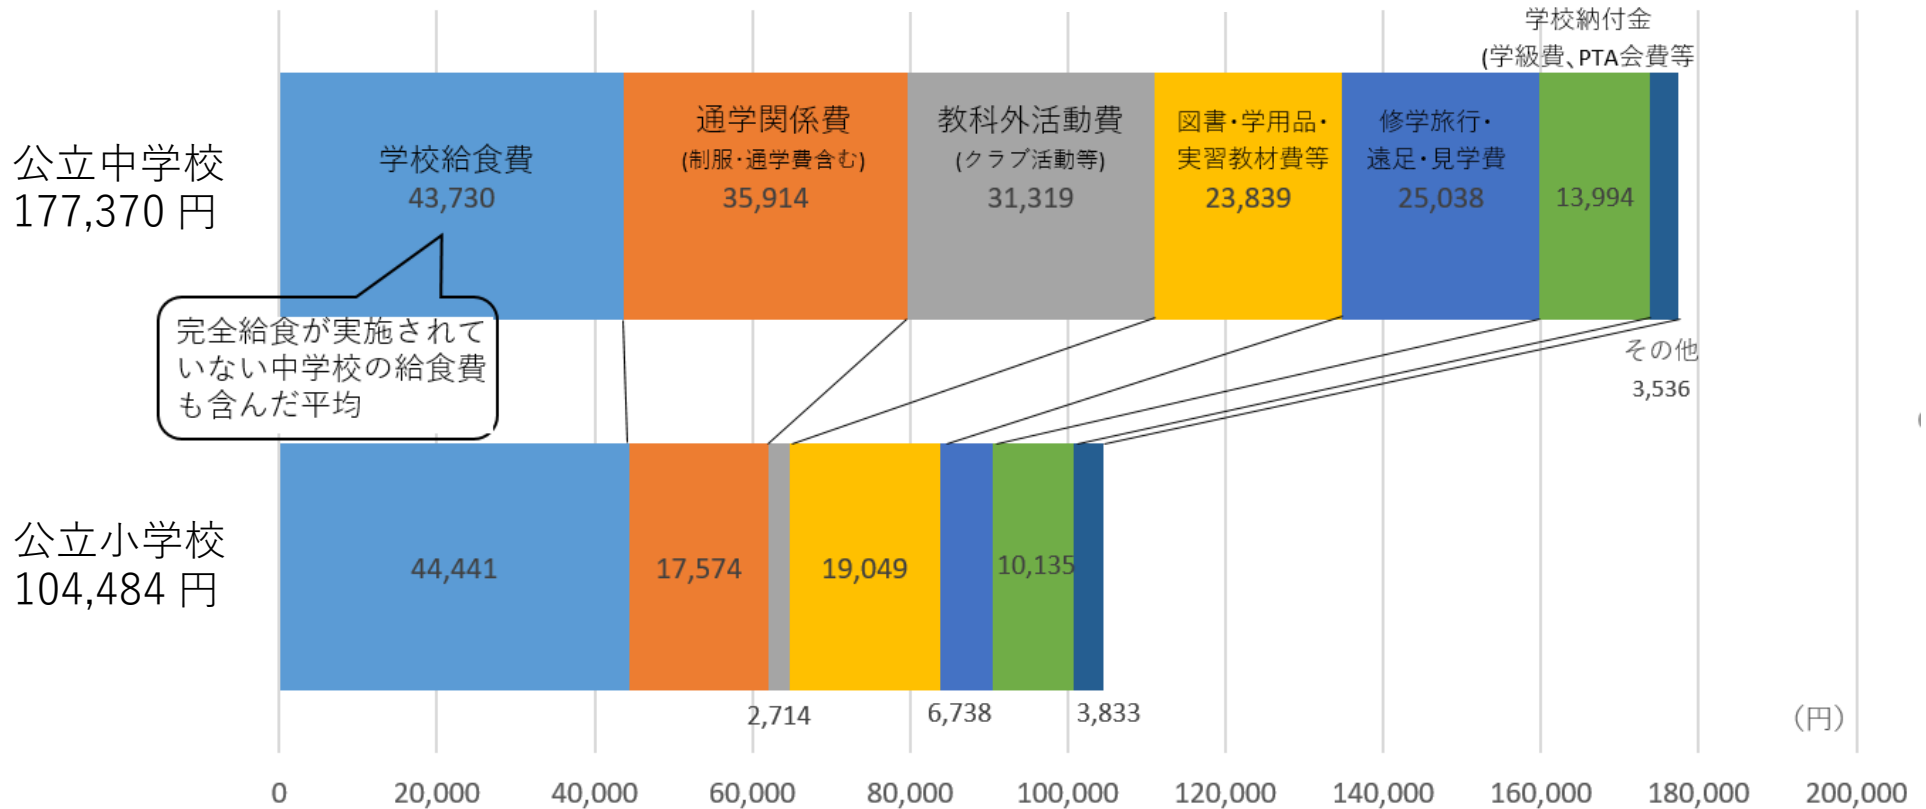

子どもの学習費（1人年間）

塾以外で、中学生約 18 万円、小学生約 10 万円

資料出所：文部科学省「平成 28 年度子供の学習費調査」より矢田わか子事務所作成