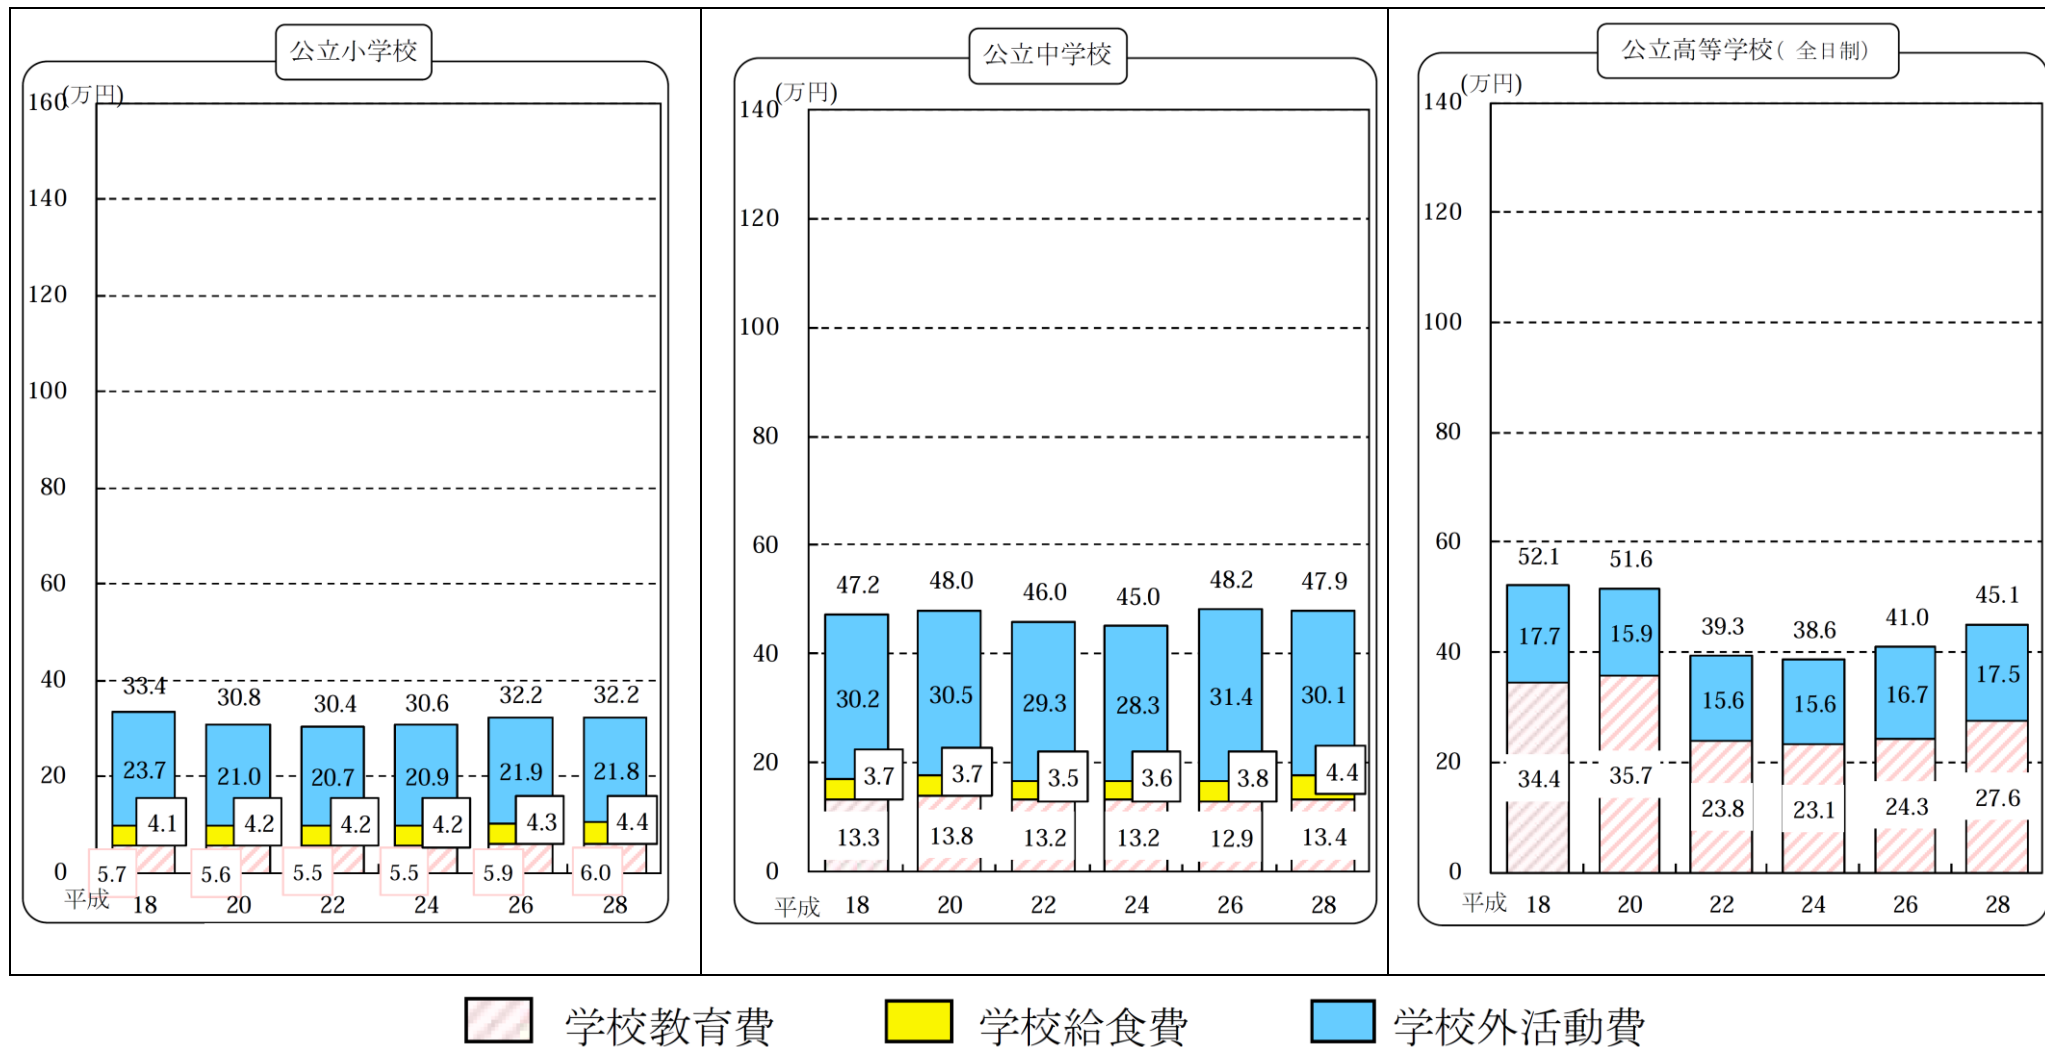

## 公立学校(小・中・高)における学習費総額の推移

資料出所：文部科学省「平成 28 年度子供の学習費調査」より作成